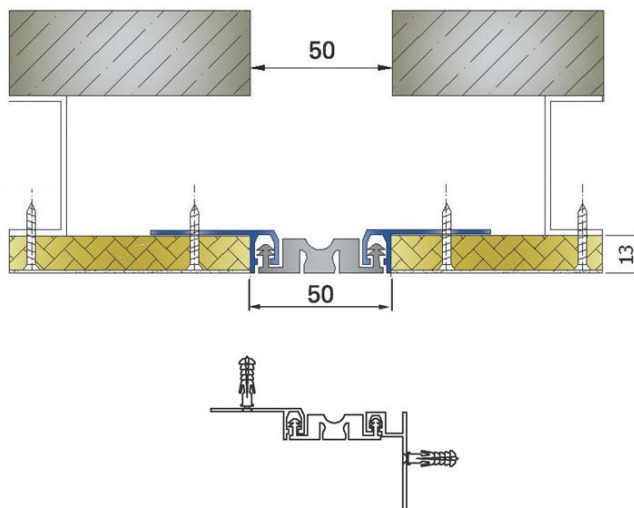

SANPOL

AR 202-051

Характеристики

встраиваемый профиль для деформационных швов на стенах и потолке 50мм

Ширина видимой части:	50 мм
Высота профиля (глубина установки):	15 мм
Компенсация деформаций:	+/-10мм
Длина профиля:	3 м
Компенсационный материал	Специальная резина черного цвета. Совместим с сериями AR105 и AR 107. Подходит для вент фасадов.